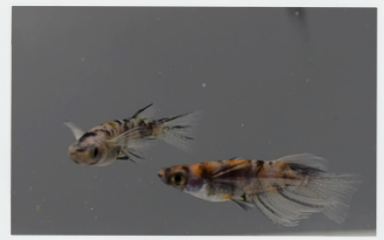

# 和墨血統の系譜図

和墨純系統

和墨三色

和墨新系統  
リアルロングフィン

和墨新系統

和墨松井ヒレ長

和墨三色スワロー

和墨三色  
リアルロングフィン

銀墨

和墨新系統  
リアルロングフィン

和墨三色αリアルロングフィン