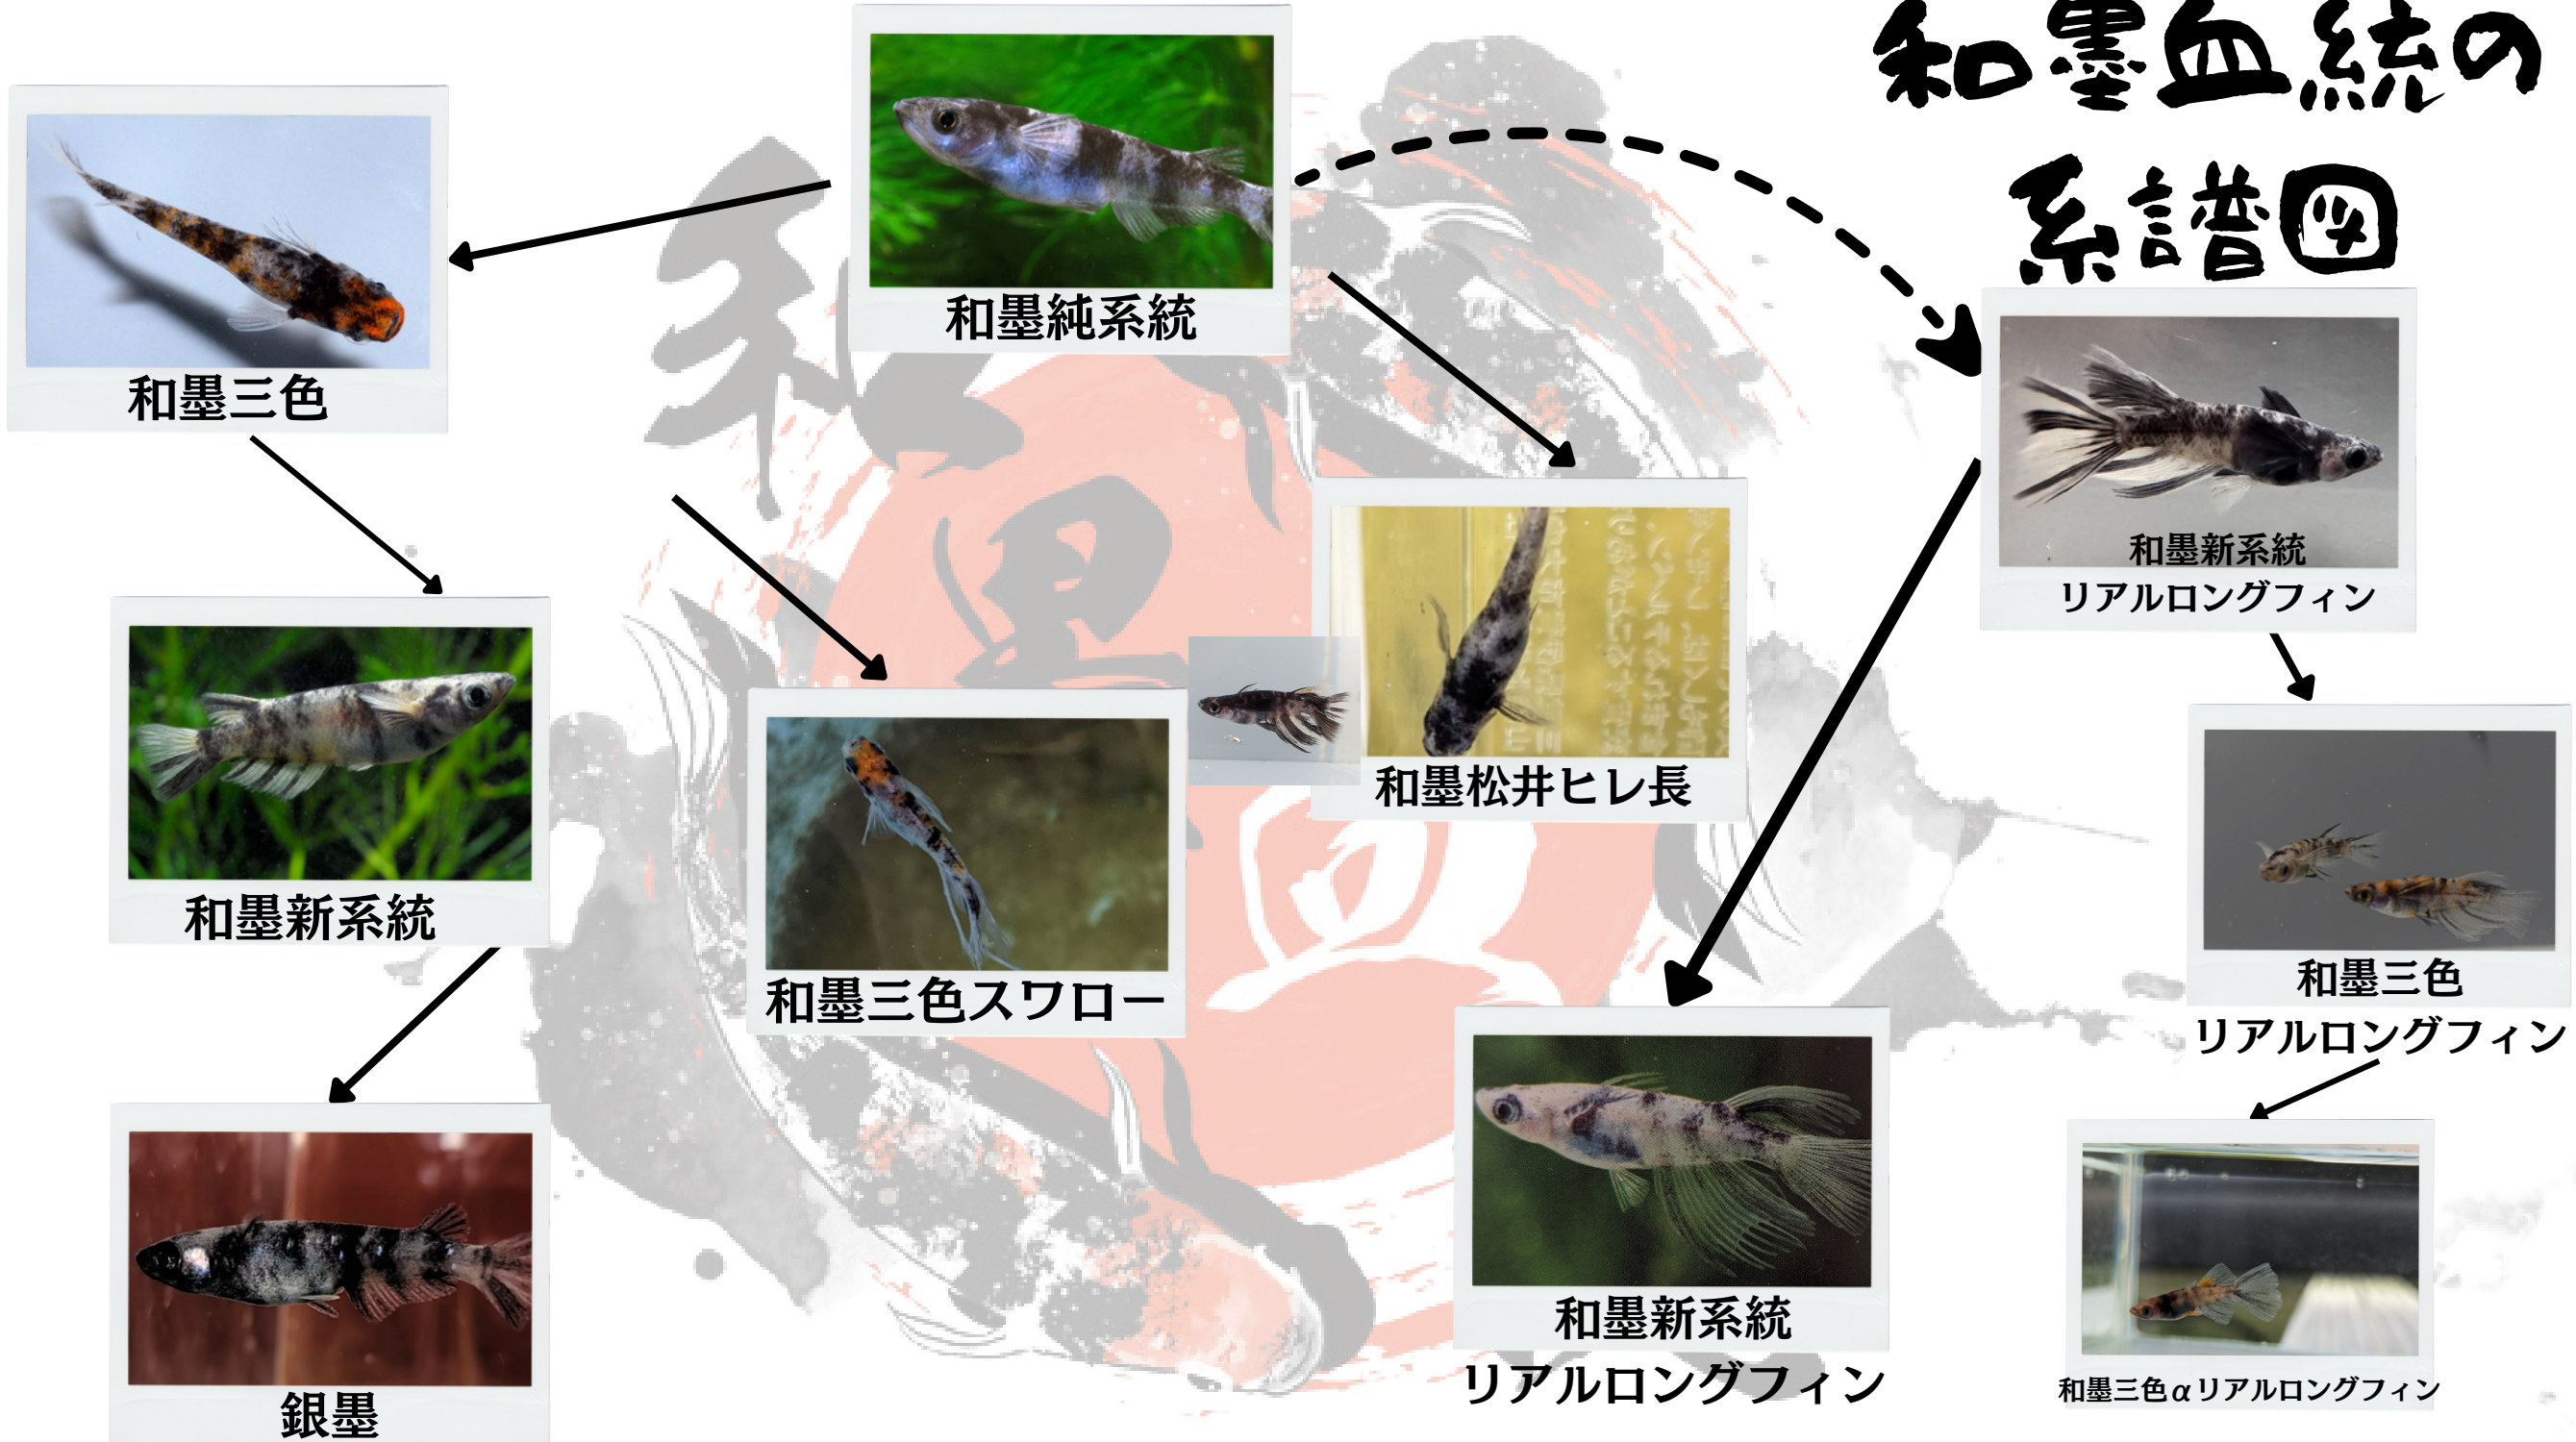

# 和墨血統の系譜図

和墨純系統

和墨三色

和墨新系統  
リアルロングフィン

和墨新系統

和墨松井ヒレ長

和墨三色スワロー

和墨三色  
リアルロングフィン

銀墨

和墨新系統  
リアルロングフィン

和墨三色αリアルロングフィン